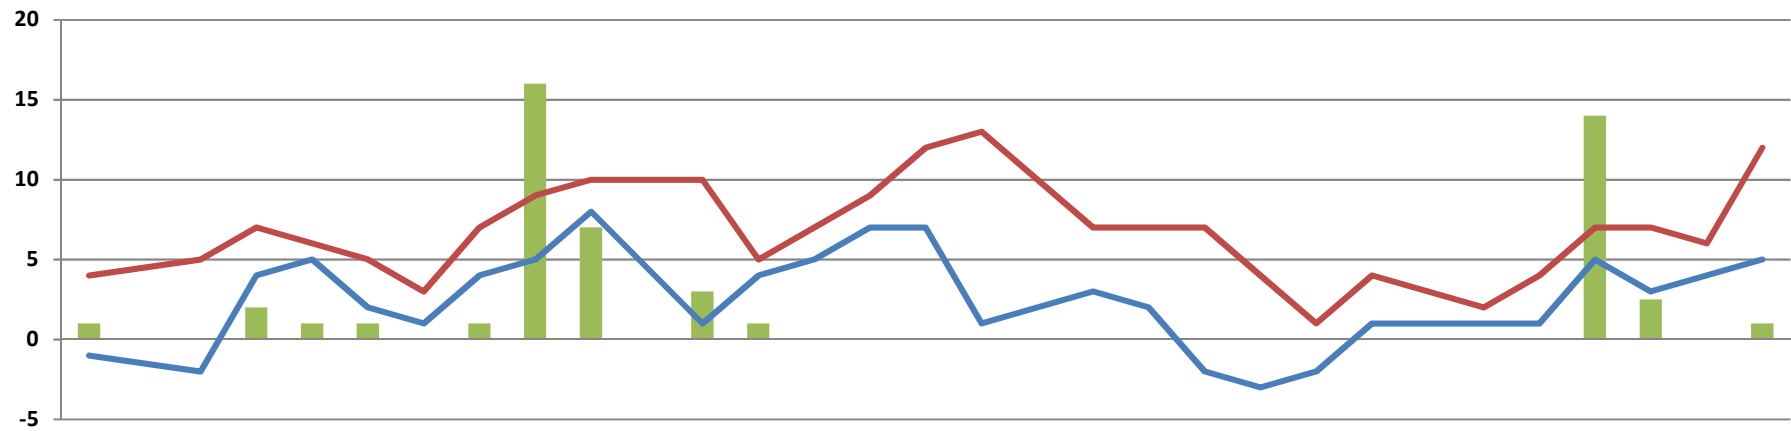

Wetter Messwerte Botanischer Garten Frankfurt

Niederschlag 2020

Januar 2020

	1.1	2.1	3.1	4.1	5.1	6.1	7.1	8.1	9.1	10.1	11.1	12.1	13.1	14.1	15.1	16.1	17.1	18.1	19.1	20.1	21.1	22.1	23.1	24.1	25.1	26.1	27.1	28.1	29.1	30.1	31.1
■ Niederschlag (l/m ²)	1	0	0	2	1	1	0	1	16	7	0	3	1	0	0	0	0	0	0	0	0	0	0	0	0	0	0	14	2,5	0	1
— Temperatur min.	-1		-2	4	5	2	1	4	5	8		1	4	5	7	7	1		3	2	-2	-3	-2	1		1	1	5	3	4	5
— Temperatur max.	4		5	7	6	5	3	7	9	10		10	5	7	9	12	13		7	7	7	4	1	4		2	4	7	7	6	12