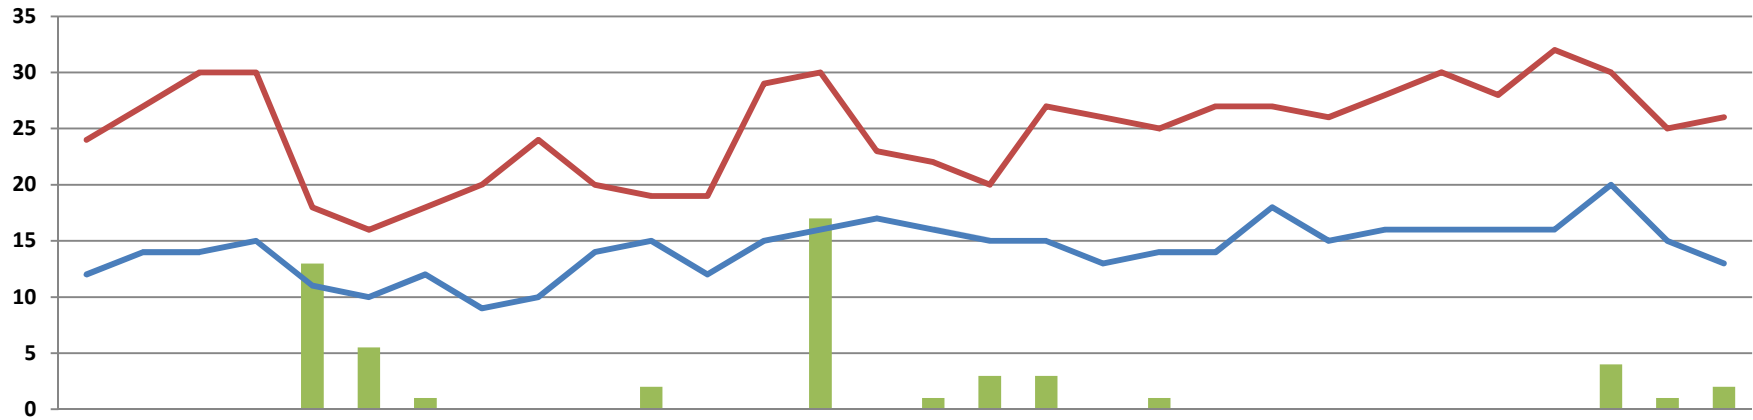

# Wetter Messwerte Botanischer Garten Frankfurt

## Niederschlag 2020

## Juni 2020

	1.6	2.6	3.6	4.6	5.6	6.6	7.6	8.6	9.6	10.6	11.6	12.6	13.6	14.6	15.6	16.6	17.6	18.6	19.6	20.6	21.6	22.6	23.6	24.6	25.6	26.6	27.6	28.6	29.6	30.6
Niederschlag (l/m²)	0	0	0	0	13	5,5	1	0	0	0	2	0	0	17	0	1	3	3	0	1	0	0	0	0	0	0	0	4	1	2
Temperatur (min.)	12	14	14	15	11	10	12	9	10	14	15	12	15	16	17	16	15	15	13	14	14	18	15	16	16	16	16	20	15	13
Temperatur (max.)	24	27	30	30	18	16	18	20	24	20	19	19	29	30	23	22	20	27	26	25	27	27	26	28	30	28	32	30	25	26