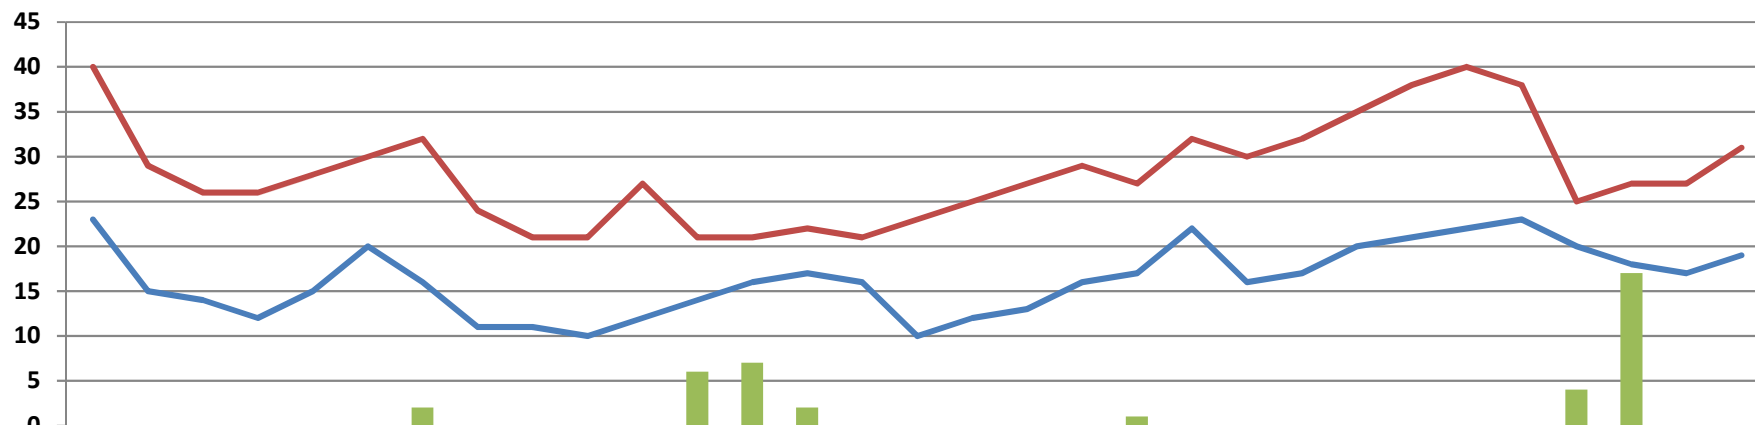

# Klimadaten Messwerte Botanischer Garten Frankfurt

## Niederschlag 2019

## Juli 2019

	1.7	2.7	3.7	4.7	5.7	6.7	7.7	8.7	9.7	10.7	11.7	12.7	13.7	14.7	15.7	16.7	17.7	18.7	19.7	20.7	21.7	22.7	23.7	24.7	25.7	26.7	27.7	28.7	29.7	30.7	31.7
<b>Niederschlag (l/m²)</b>	0	0	0	0	0	0	2	0	0	0	0	6	7	2	0	0	0	0	0	1	0	0	0	0	0	0	0	4	17	0	0
<b>Temperatur (min.)</b>	23	15	14	12	15	20	16	11	11	10	12	14	16	17	16	10	12	13	16	17	22	16	17	20	21	22	23	20	18	17	19
<b>Temperatur (max.)</b>	40	29	26	26	28	30	32	24	21	21	27	21	21	22	21	23	25	27	29	27	32	30	32	35	38	40	38	25	27	27	31