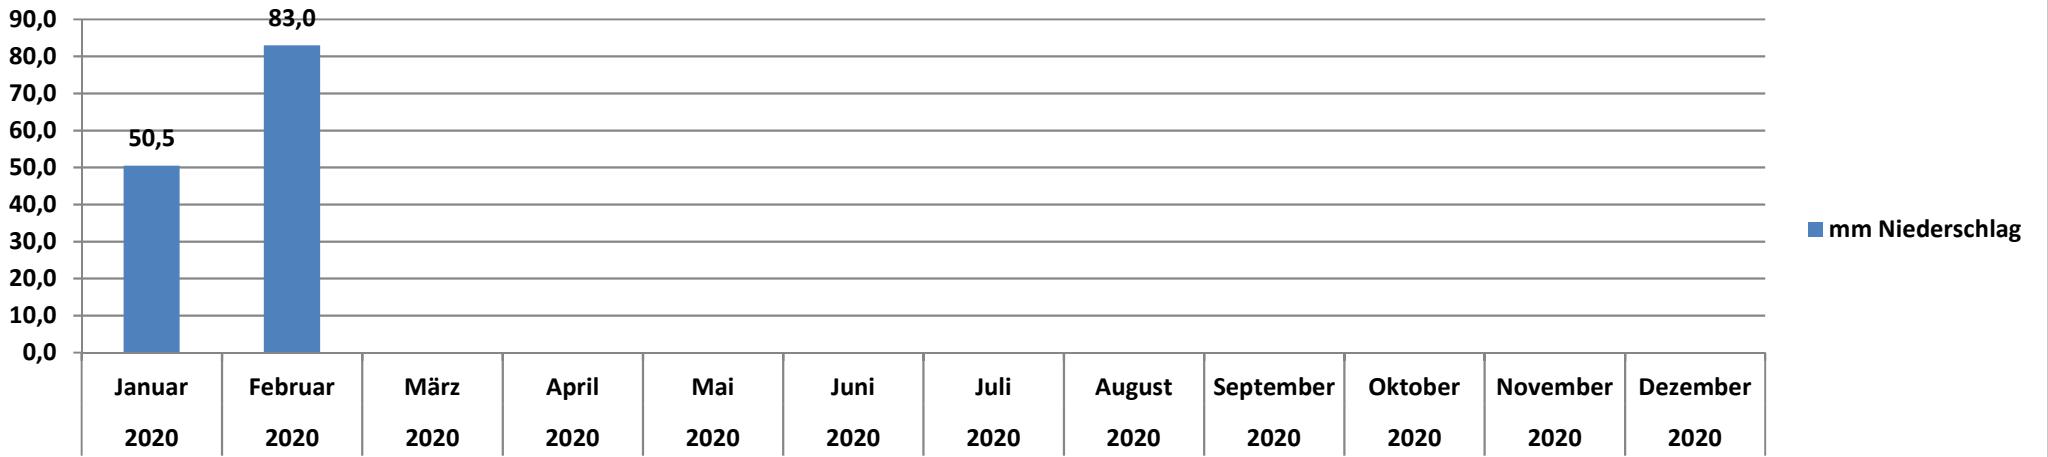

Wetter Messwerte Botanischer Garten Frankfurt

Niederschlag 2020

Februar 2020

	1.2	2.2	3.2	4.2	5.2	6.2	7.2	8.2	9.2	10.2	11.2	12.2	13.2	14.2	15.2	16.2	17.2	18.2	19.2	20.2	21.2	22.2	23.2	24.2	25.2	26.2	27.2	28.2	29.2
Niederschlag (l/m ²)		15	1,5	15	1					8,5	4,5		0,5	6		0,5	1	3	2	0,5	2		3	1	2	1	0	14	1
Temperatur (min.)		7	7	5	3	-1	-2		-1	5	6	4	1	2		3	9	7	6	5	4		5	6	6	4	4	2	3
Temperatur (max.)		14	13	12	6	7	5		7	13	9	8	7	7		13	16	9	9	8	9		11	12	11	11	7	5	14