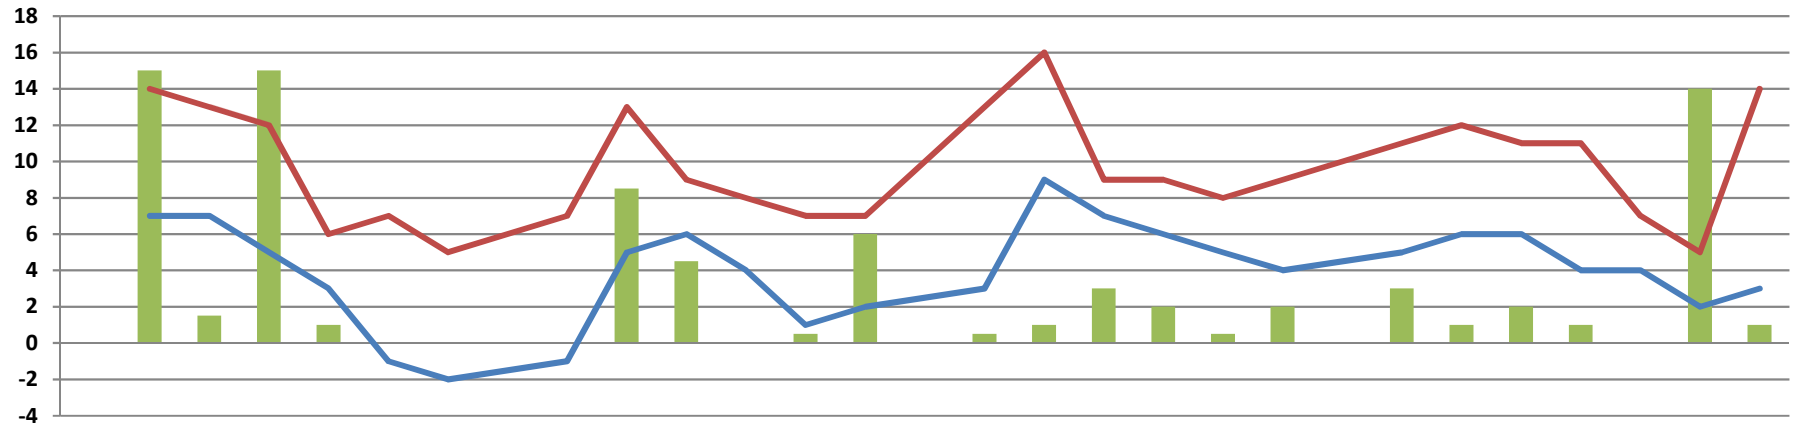

Wetter Messwerte Botanischer Garten Frankfurt

Niederschlag 2020

Februar 2020

	1.2	2.2	3.2	4.2	5.2	6.2	7.2	8.2	9.2	10.2	11.2	12.2	13.2	14.2	15.2	16.2	17.2	18.2	19.2	20.2	21.2	22.2	23.2	24.2	25.2	26.2	27.2	28.2	29.2
Niederschlag (l/m ²)		15	1,5	15	1					8,5	4,5		0,5	6		0,5	1	3	2	0,5	2		3	1	2	1	0	14	1
Temperatur (min.)		7	7	5	3	-1	-2		-1	5	6	4	1	2		3	9	7	6	5	4		5	6	6	4	4	2	3
Temperatur (max.)		14	13	12	6	7	5		7	13	9	8	7	7		13	16	9	9	8	9		11	12	11	11	7	5	14

Wetter Messwerte Botanischer Garten Frankfurt
