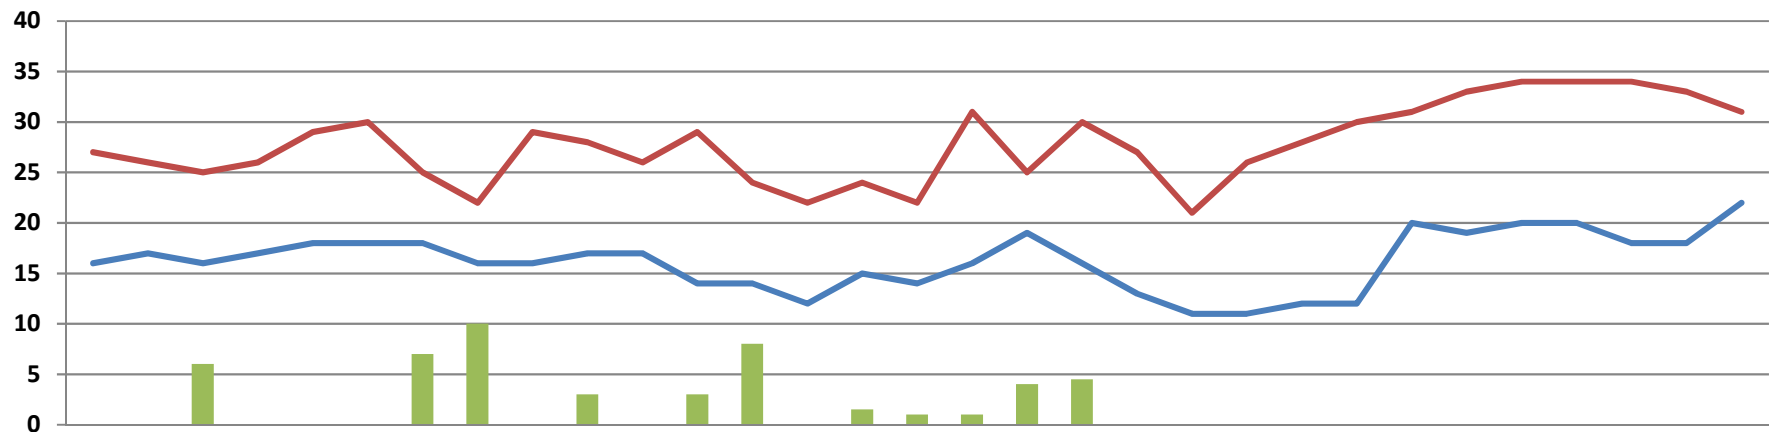

Wetter Messwerte Botanischer Garten Frankfurt

Niederschlag 2019

August 2019

	1.8	2.8	3.8	4.8	5.8	6.8	7.8	8.8	9.8	10.8	11.8	12.8	13.8	14.8	15.8	16.8	17.8	18.8	19.8	20.8	21.8	22.8	23.8	24.8	25.8	26.8	27.8	28.8	29.8	30.8	31.8	
Niederschlag (l/m²)	0	0	6	0	0	0	7	10	0	3	0	3	8	0	1,5	1	1	4	4,5	0	0	0	0	0	0	0	0	0	0	0	0	0
Temperatur (min.)	16	17	16	17	18	18	18	16	16	17	17	14	14	12	15	14	16	19	16	13	11	11	12	12	20	19	20	20	18	18	22	
Temperatur (max.)	27	26	25	26	29	30	25	22	29	28	26	29	24	22	24	22	31	25	30	27	21	26	28	30	31	33	34	34	34	33	31	