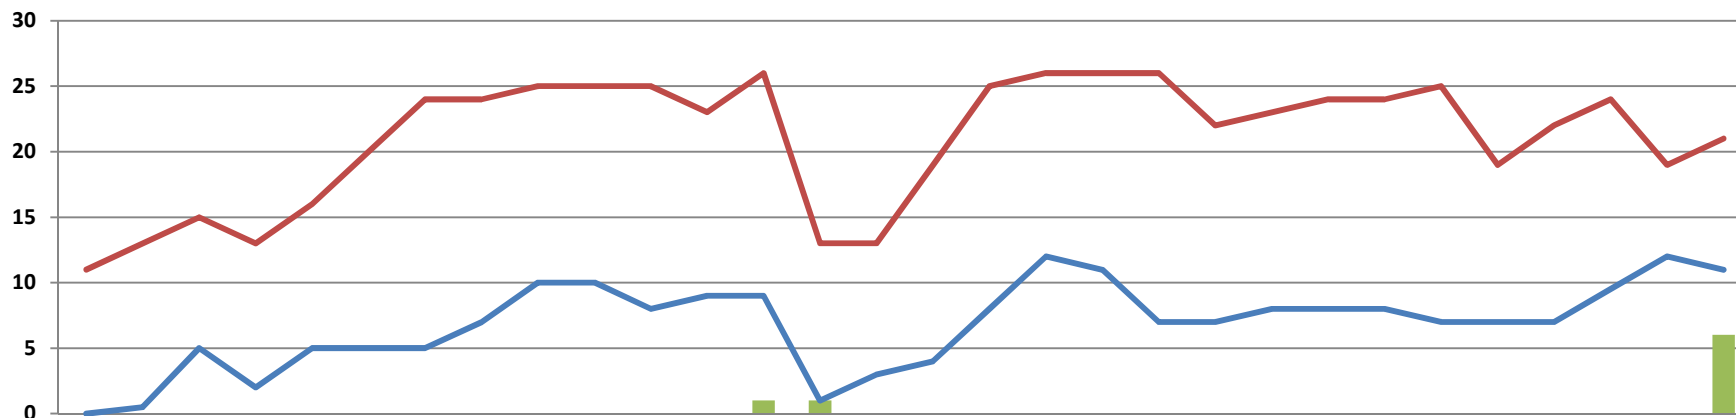

Wetter Messwerte Botanischer Garten Frankfurt

Niederschlag 2020

April 2020

	1.4	2.4	3.4	4.4	5.4	6.4	7.4	8.4	9.4	10.4	11.4	12.4	13.4	14.4	15.4	16.4	17.4	18.4	19.4	20.4	21.4	22.4	23.4	24.4	25.4	26.4	27.4	28.4	29.4	30.4
Niederschlag (l/m²)	0	0	0	0	0	0	0	0	0	0	0	0	1	1	0	0	0	0	0	0	0	0	0	0	0	0	0	0	0	6
Temperatur (min.)	0	0,5	5	2	5	5	5	7	10	10	8	9	9	1	3	4	8	12	11	7	7	8	8	8	7	7	7	9,5	12	11
Temperatur (max.)	11	13	15	13	16	20	24	24	25	25	25	23	26	13	13	19	25	26	26	26	22	23	24	24	25	19	22	24	19	21