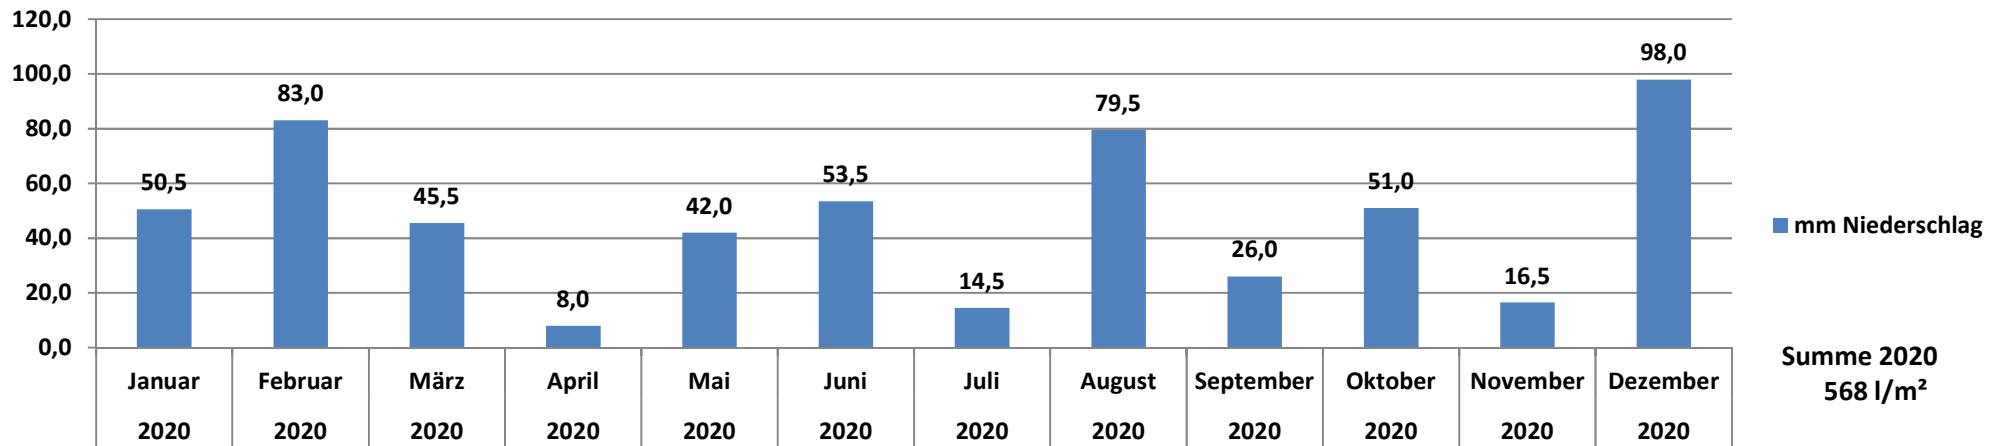

Wetter Messwerte Botanischer Garten Frankfurt

Niederschlag 2020

Dezember 2020

	1.12	2.12	3.12	4.12	5.12	6.12	7.12	8.12	9.12	10.12	11.12	12.12	13.12	14.12	15.12	16.12	17.12	18.12	19.12	20.12	21.12	22.12	23.12	24.12	25.12	26.12	27.12	28.12	29.12	30.12	31.12
Niederschlag (l/m²)	8	0	0	4	0	9	4	0	1	0	0	0	3	0	2	2	1	0	0	5	2	8	20	0	16	0	0,5	6	5	1	0,5
Temperatur (min.)	-5	1	1	2		3	4	3	1	1	2		3	3	5	6	5	5		3	6	7	12		4		1	2	3	4	3
Temperatur (max.)	3	3	3	4		6	5	5	5	5	3		7	9	8	8	10	7		5	7	12	13		12		5	5	5	5	5