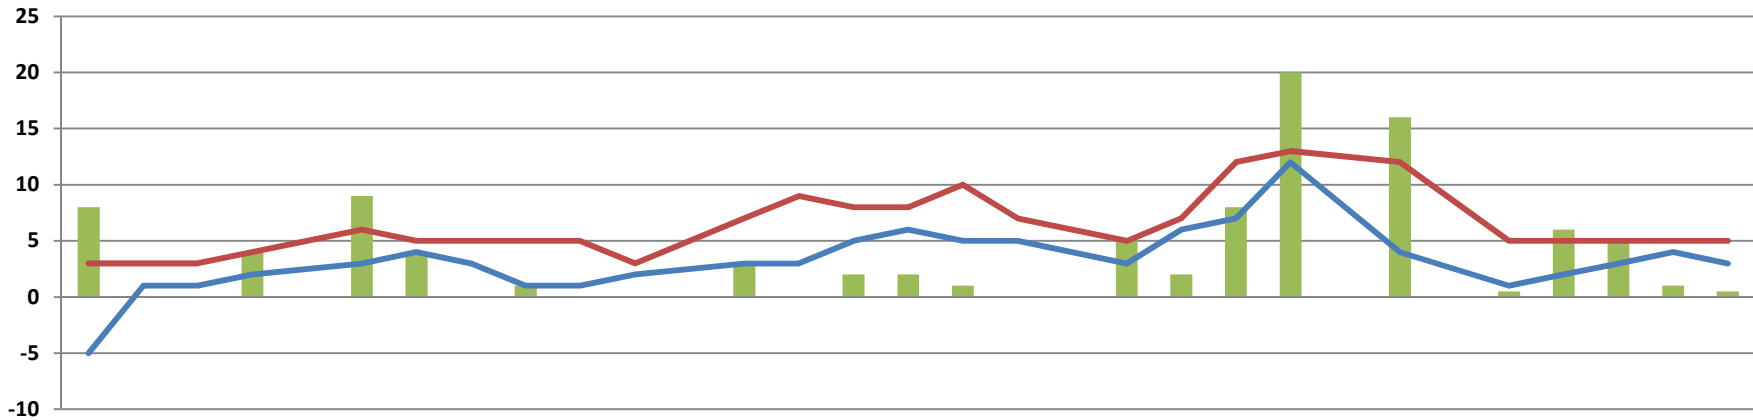

Wetter Messwerte Botanischer Garten Frankfurt

Niederschlag 2020

Dezember 2020

	1.12	2.12	3.12	4.12	5.12	6.12	7.12	8.12	9.12	10.12	11.12	12.12	13.12	14.12	15.12	16.12	17.12	18.12	19.12	20.12	21.12	22.12	23.12	24.12	25.12	26.12	27.12	28.12	29.12	30.12	31.12
Niederschlag (l/m²)	8	0	0	4	0	9	4	0	1	0	0	0	3	0	2	2	1	0	0	5	2	8	20	0	16	0	0,5	6	5	1	0,5
Temperatur (min.)	-5	1	1	2		3	4	3	1	1	2		3	3	5	6	5	5		3	6	7	12		4		1	2	3	4	3
Temperatur (max.)	3	3	3	4		6	5	5	5	5	3		7	9	8	8	10	7		5	7	12	13		12		5	5	5	5	5