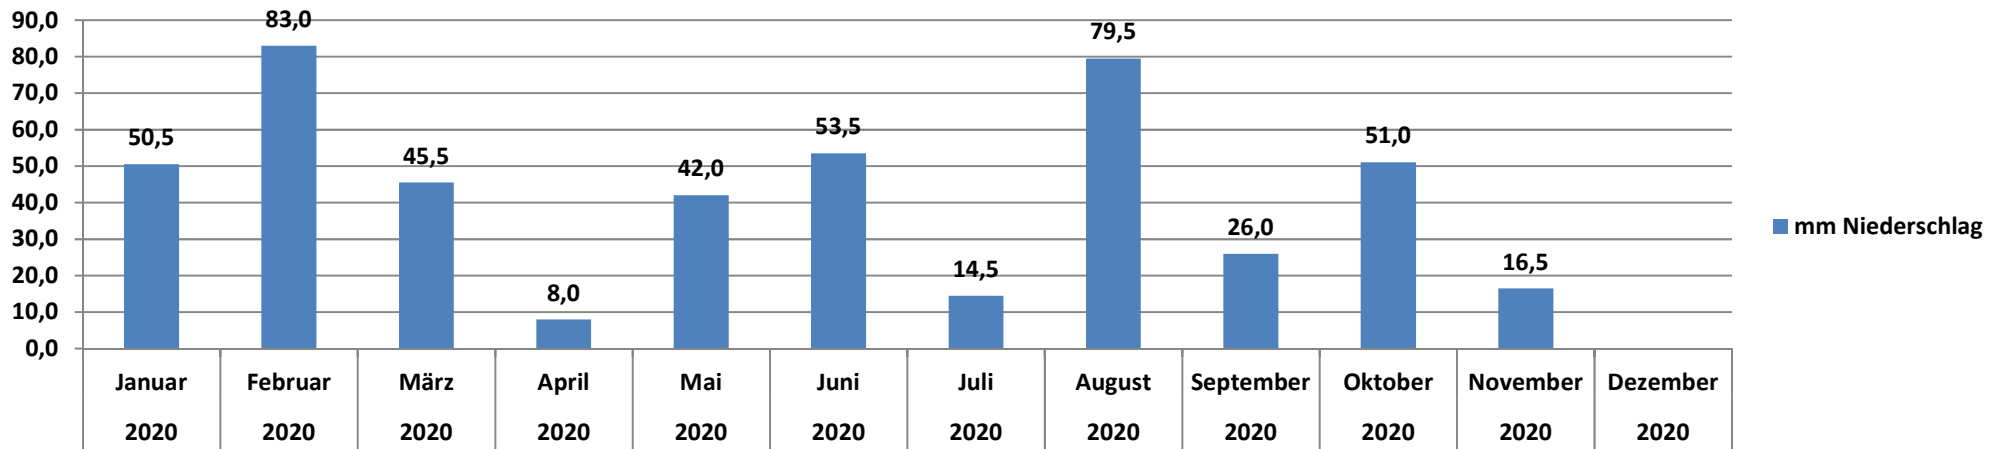

# Wetter Messwerte Botanischer Garten Frankfurt

## Niederschlag 2020