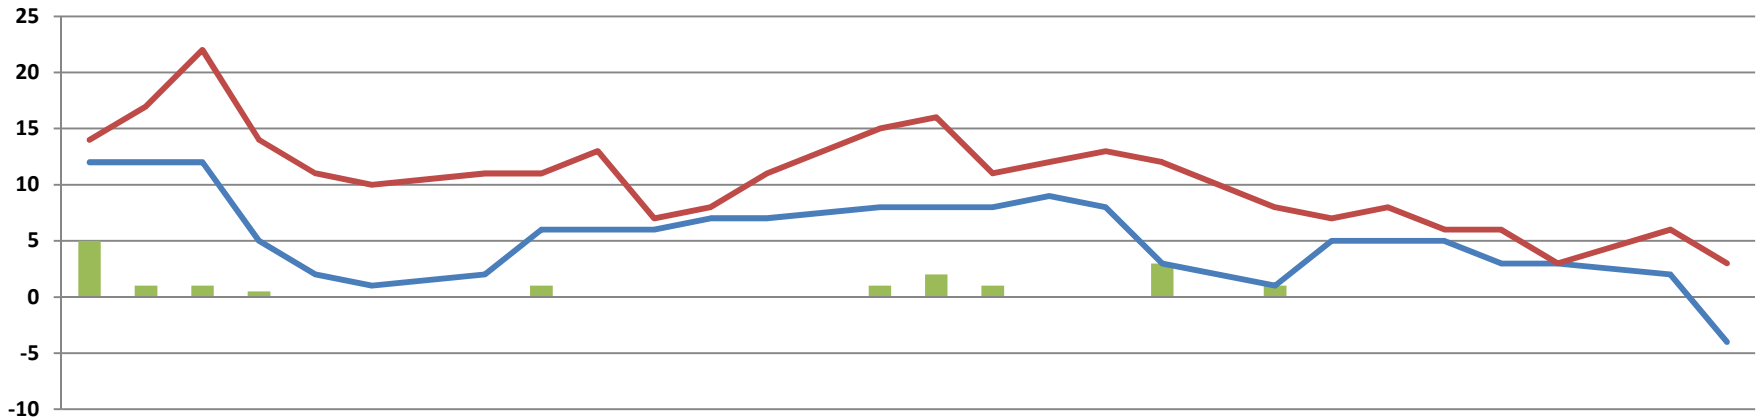

November 2020

	1.11	2.11	3.11	4.11	5.11	6.11	7.11	8.11	9.11	10.11	11.11	12.11	13.11	14.11	15.11	16.11	17.11	18.11	19.11	20.11	21.11	22.11	23.11	24.11	25.11	26.11	27.11	28.11	29.11	30.11
Niederschlag (l/m²)	5	1	1	0,5	0	0	0	0	1	0	0	0	0	0	1	2	1	0	0	3	0	1	0	0	0	0	0	0	0	0
Temperatur (min.)	12	12	12	5	2	1		2	6	6	6	7	7		8	8	8	9	8	3		1	5	5	5	3	3		2	-4
Temperatur (max.)	14	17	22	14	11	10		11	11	13	7	8	11		15	16	11	12	13	12		8	7	8	6	6	3		6	3