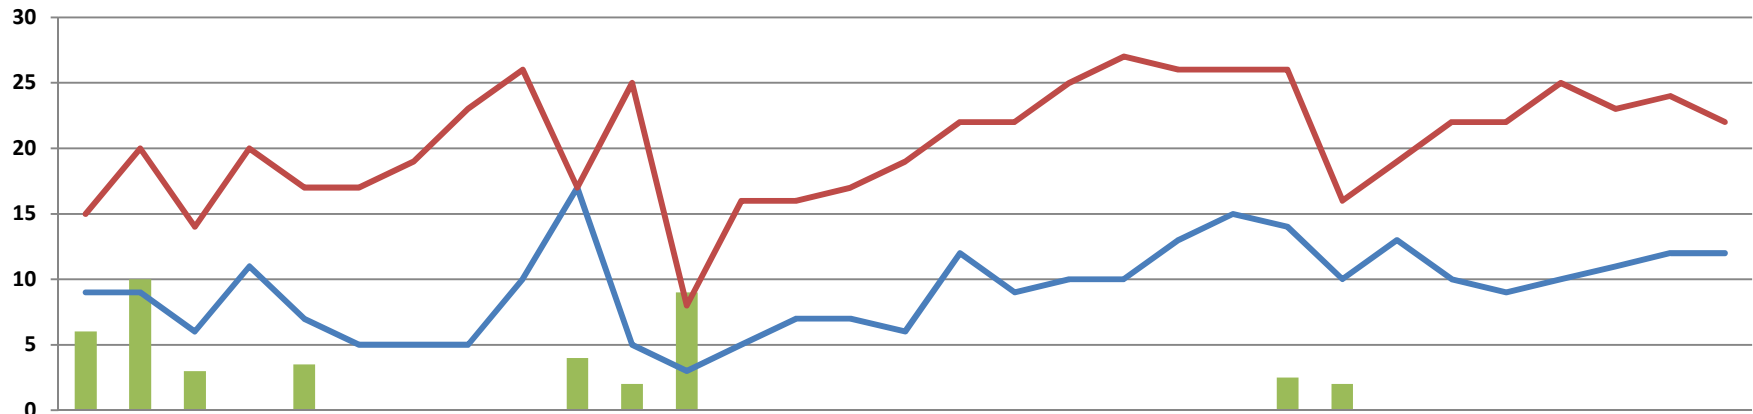

# Wetter Messwerte Botanischer Garten Frankfurt

## Niederschlag 2020

## Mai 2020

	1.5	2.5	3.5	4.5	5.5	6.5	7.5	8.5	9.5	10.5	11.5	12.5	13.5	14.5	15.5	16.5	17.5	18.5	19.5	20.5	21.5	22.5	23.5	24.5	25.5	26.5	27.5	28.5	29.5	30.5	31.5
Niederschlag (l/m²)	6	10	3	0	3,5	0	0	0	0	4	2	9	0	0	0	0	0	0	0	0	0	0	2,5	2	0	0	0	0	0	0	
Temperatur (min.)	9	9	6	11	7	5	5	5	10	17	5	3	5	7	7	6	12	9	10	10	13	15	14	10	13	10	9	10	11	12	12
Temperatur (max.)	15	20	14	20	17	17	19	23	26	17	25	8	16	16	17	19	22	22	25	27	26	26	26	16	19	22	22	25	23	24	22