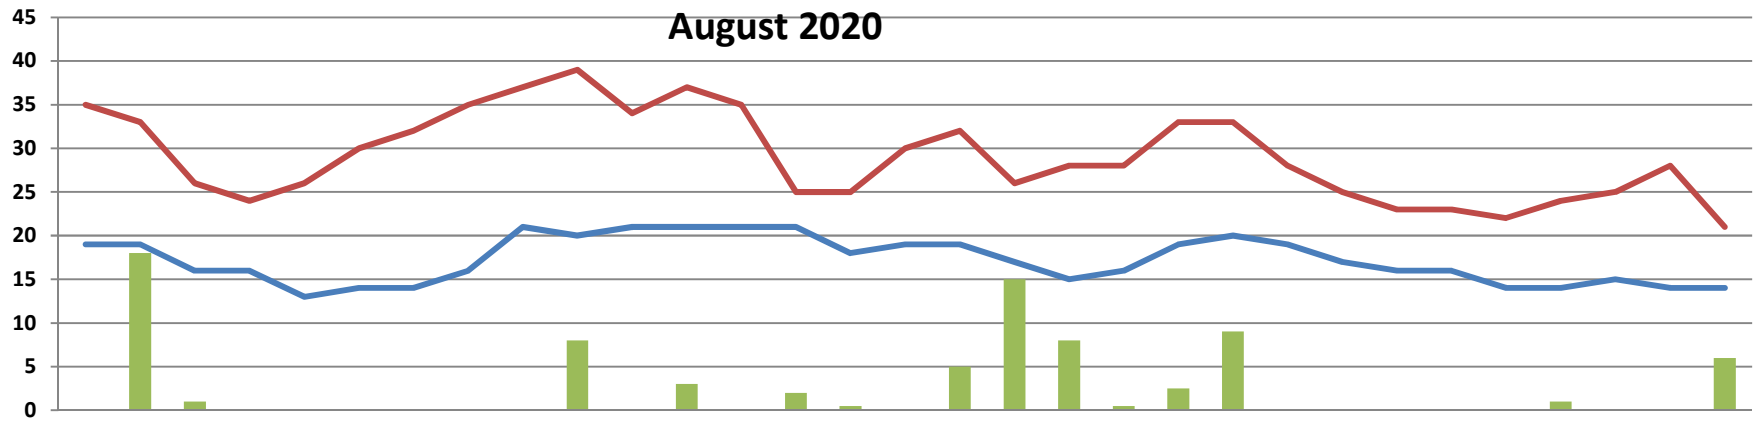

Wetter Messwerte Botanischer Garten Frankfurt

Niederschlag 2020

August 2020

	1.8	2.8	3.8	4.8	5.8	6.8	7.8	8.8	9.8	10.8	11.8	12.8	13.8	14.8	15.8	16.8	17.8	18.8	19.8	20.8	21.8	22.8	23.8	24.8	25.8	26.8	27.8	28.8	29.8	30.8	31.8
Niederschlag (l/m²)	0	18	1	0	0	0	0	0	0	8	0	3	0	2	0,5	0	5	15	8	0,5	2,5	9	0	0	0	0	0	1	0	0	6
Temperatur (min.)	19	19	16	16	13	14	14	16	21	20	21	21	21	21	18	19	19	17	15	16	19	20	19	17	16	16	14	14	15	14	14
Temperatur (max.)	35	33	26	24	26	30	32	35	37	39	34	37	35	25	25	30	32	26	28	28	33	33	28	25	23	23	22	24	25	28	21